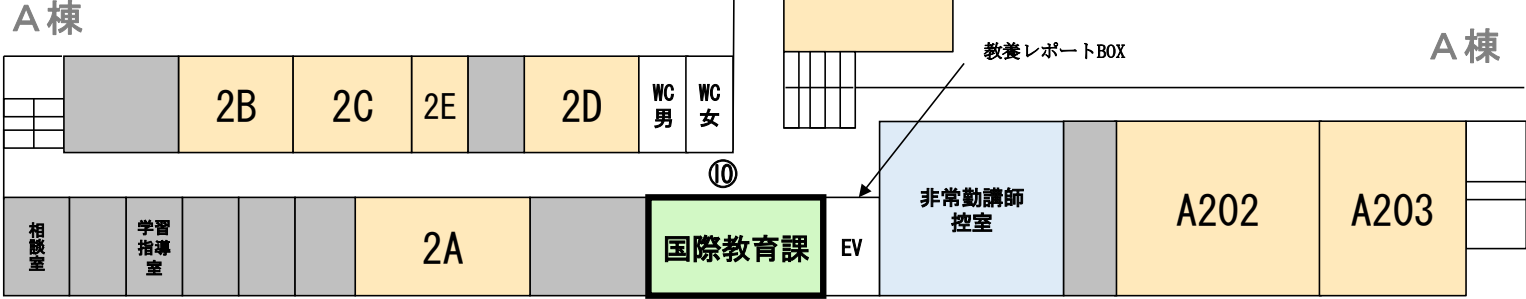

学生支援部 窓口案内

黒髪北地区全学教育棟

2F

1F

表示されている番号(①など)は、全学教育棟の建物内に表示があります。各窓口を訪ねる際に番号を参考にしてください。