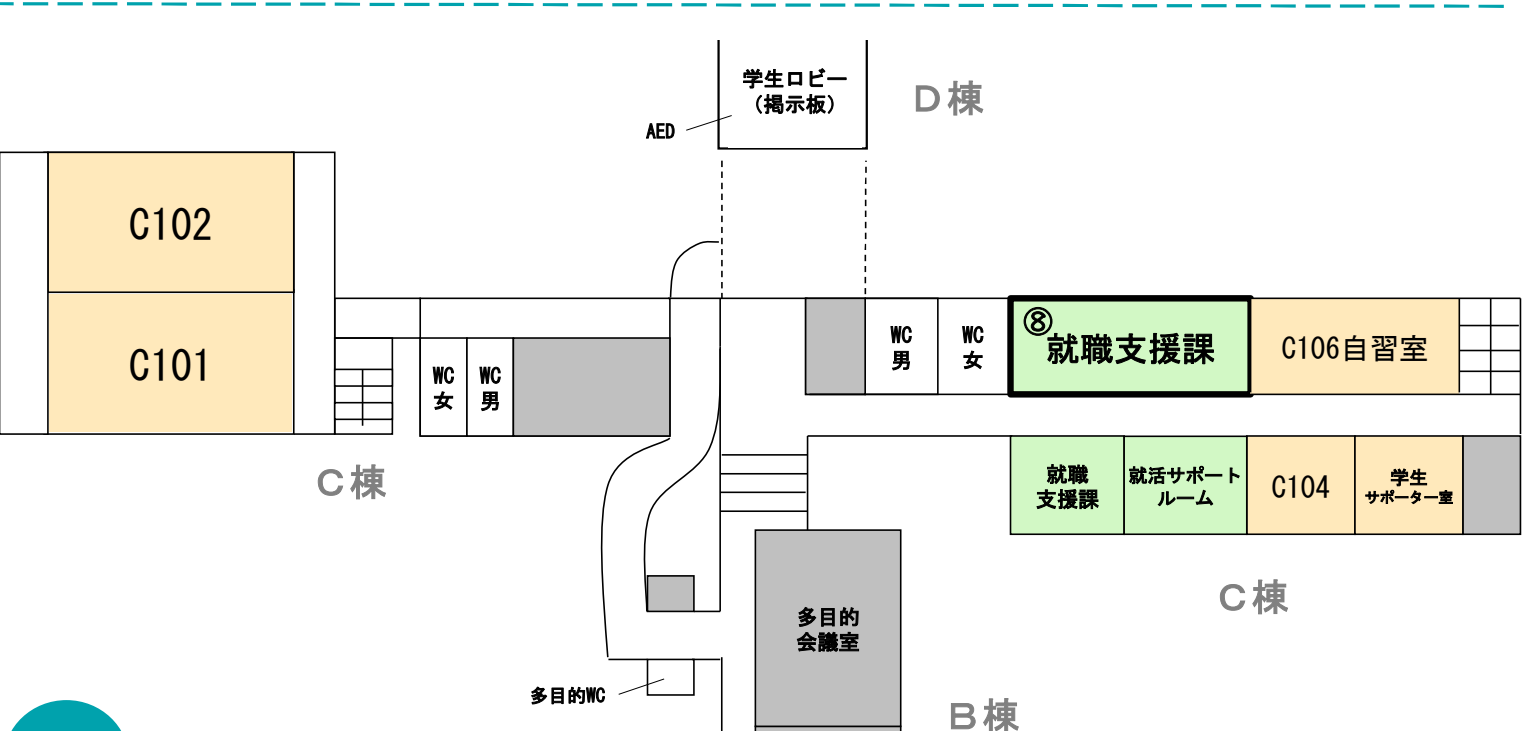

学生支援部 窓口案内

黒髪北地区全学教育棟

2F

1F

表示されている番号(①など)は、全学教育棟の建物内に表示があります。各窓口を訪ねる際に番号を参考にしてください。